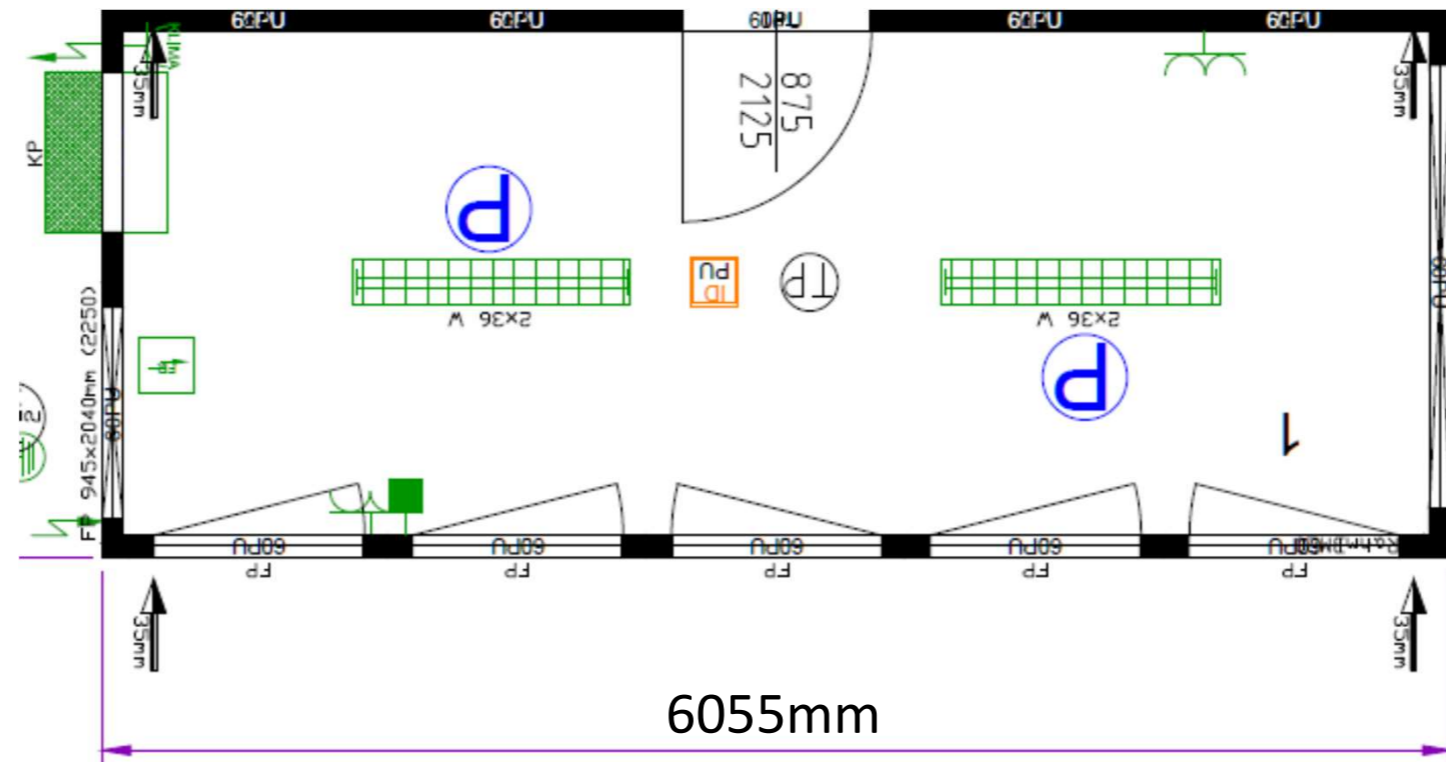

OVR/Sport Presentation Cabin

20ft x 8ft CTX Modular