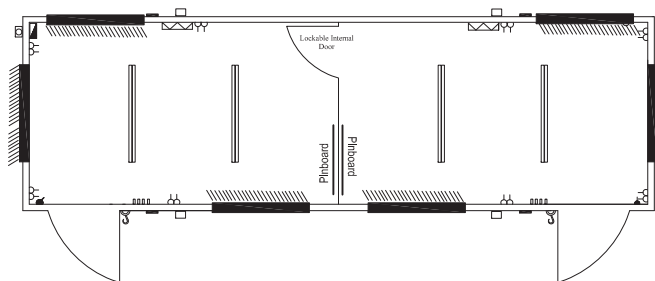

ARTIST DRESSING ROOMS

- Q 24ft x 9ft 2 Door 50/50 Split
- Q 32ft x 10ft 2 Door 50/50 Split