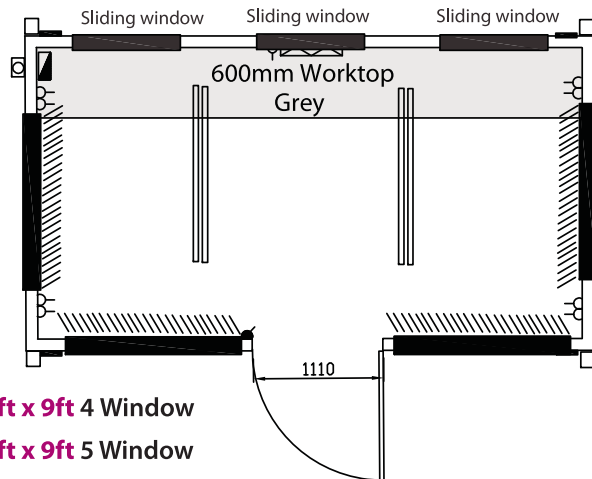

TICKET/BOX OFFICE

- Q 8ft x 8ft 3 Window Security Booth
- Q 16ft x 9ft 3 Window

- Q 24ft x 9ft 4 Window
- Q 24ft x 9ft 5 Window

OPEN PLAN OFFICE

- Q 12ft x 9ft End Door
- Q 16ft x 9ft Side Door
- Q 20ft x 9ft Side or End Door
- Q 24ft x 9ft Side or End Door
- Q 32ft x 10ft Side or End Door