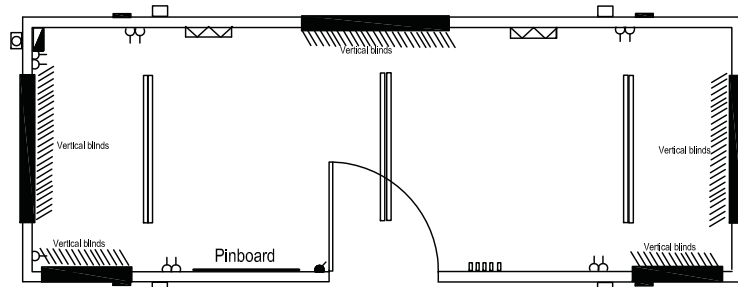

TICKET/BOX OFFICE

- Q 8ft x 8ft 3 Window Security Booth
- Q 16ft x 9ft 3 Window

- Q 24ft x 9ft 4 Window
- Q 24ft x 9ft 5 Window

OPEN PLAN OFFICE

- Q 12ft x 9ft End Door
- Q 16ft x 9ft Side Door
- Q 20ft x 9ft Side or End Door
- Q 24ft x 9ft Side or End Door
- Q 32ft x 10ft Side or End Door